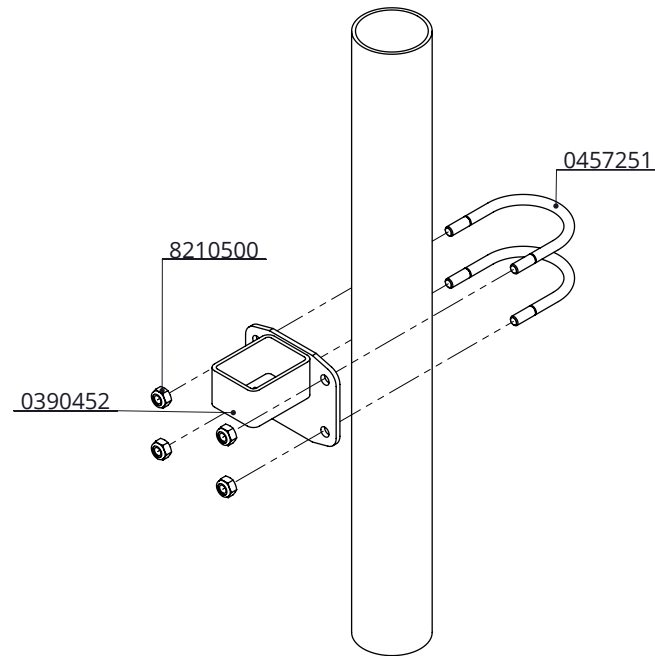

Item-nr.	Description	Number
0290991	tube link f. castor wheel NML	1
0290992	assembly parts for mounting castor wheel	1

assembly parts for mounting castor wheel

Item-nr.	Description	Number
0390490	wheel 400x8 non puncture	1
0409026	strap 60mm for strap clamp	2
0455076	threaded strap M10/48x75mm galv.	4
0456086	threaded strap M10/60x90mm galv.	4
1106200	stopper 60mm	1
8210500	self locking nylon nut M10 galv.	8

set of universal fasteners

spinder

DAIRY HOUSING CONCEPTS

Number: 039033x-O

Unit: mm

Date: 28-8-2019

Order-nr.	Description	Number
0390401	locking pin 100cm, lock pin excl.	1
1140970	lock pin r4,5 nr. 280	1

locking pin 100cm, lock pin incl.

Order-nr.	Description	Number
0390411	locking pin 125cm, lock pin excl.	1
1140970	lock pin r4,5 nr. 280	1

locking pin 125cm, lock pin incl.

spinder
DAIRY HOUSING CONCEPTS

Number: 0390410-O

Unit: mm

Date: 1-12-2015

Tekening blijft ons eigendom en mag niet gekopieerd, aan derden getoond of op andere wijze worden gebruikt.
Aan de gegevens op deze tekening kunnen geen rechten worden ontleend.

Item-nr.	Description	Number
0390452	universal locking point wall/76mm	1
0457251	threaded strap M10/76x105 mm galv.	2
8210500	self locking nylon nut M10 galv.	4