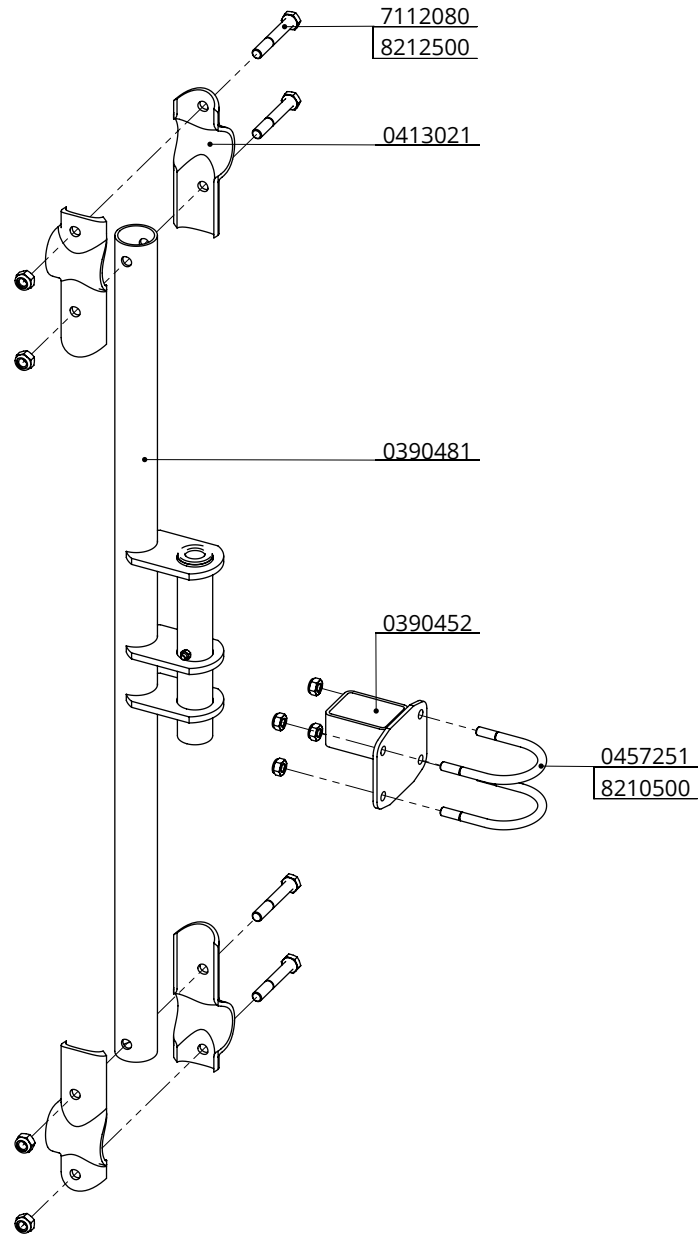

Item-nr.	Description	Number
0290991	tube link f. castor wheel NML	1
0290992	assembly parts for mounting castor wheel	1

assembly parts for mounting castor wheel

Item-nr.	Description	Number
0390490	wheel 400x8 non puncture	1
0409026	strap 60mm for strap clamp	2
0455076	threaded strap M10/48x75mm galv.	4
0456086	threaded strap M10/60x90mm galv.	4
1106200	stopper 60mm	1
8210500	self locking nylon nut M10 galv.	8

universal locking point 79cm

spinder

DAIRY HOUSING CONCEPTS

Number: 0390462-O

Unit: mm

Date: 1-12-2015

Tekening blijft ons eigendom en mag niet gekopieerd, aan derden getoond of op andere wijze worden gebruikt. Aan de gegevens op deze tekening kunnen geen rechten worden ontleend.

Order-nr.	Description	Number
0390452	universal locking point wall/76mm	1
0390481	compos.univ. locking point 122cm/76mm	1
0413021	plate for T-clamp 48x60mm, heavy version	4
0457251	threaded strap M10/76x105 mm galv.	2
7112080	hexagon-head bolt M12x80 galv.	4
8210500	self locking nylon nut M10 galv.	4
8212500	self locking nylon nut M12 galv.	4

universal locking point 122cm/76mm

Number:	0390480-O
Unit:	mm
Date:	4-8-2015

UK

0390610

0390620

0390625

0390630

Item-nr.	Description	A
0390610	set of fasteners for 1 part. 76mm	0390611
0390620	set of fasteners for 2 part. 76mm/180dgr	0390621
0390625	set of fasteners for 2 part. 76mm/90dgr	0390626
0390630	Satz Bef.-Teile 2,5" / 3 Gitter	0390631