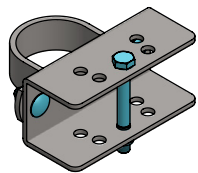

set of universal fasteners, to wall

spinder

DAIRY HOUSING CONCEPTS

Number: 0390330-O

Unit: mm

Date: 18-9-2017

Tekening blijft ons eigendom en mag niet gekopieerd, aan derden getoond of op andere wijze worden gebruikt. Aan de gegevens op deze tekening kunnen geen rechten worden ontleend.

Item-nr.	Description	A
0390331	set of universal fasteners, to 60mm	0418020
0390332	set of universal fasteners, to 76mm	0418025
0390333	set of universal fasteners, to 89mm	0418030

Order-nr.	Description	Number
0390335	universal fastener	2
7112100	hexagon-head bolt M12x100 galv.	2
7310030	coach bolt M10x30 galv.	4
8210500	self locking nylon nut M10 galv.	4
8212500	self locking nylon nut M12 galv.	2
A	mounting clip	2