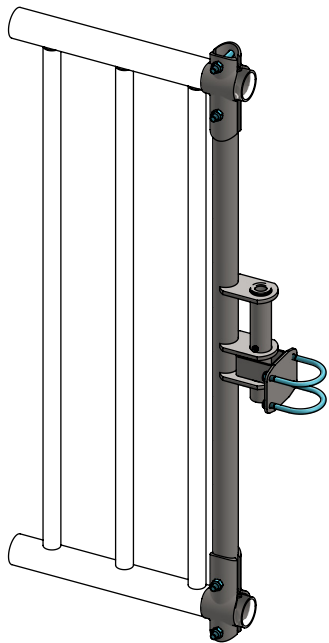

universal locking point 79cm

spinder

DAIRY HOUSING CONCEPTS

Number: 0390462-O

Unit: mm

Date: 1-12-2015

Tekening blijft ons eigendom en mag niet gekopieerd, aan derden getoond of op andere wijze worden gebruikt. Aan de gegevens op deze tekening kunnen geen rechten worden ontleend.

Order-nr.	Description	Number
0390452	universal locking point wall/76mm	1
0390481	compos.univ. locking point 122cm/76mm	1
0413021	plate for T-clamp 48x60mm, heavy version	4
0457251	threaded strap M10/76x105 mm galv.	2
7112080	hexagon-head bolt M12x80 galv.	4
8210500	self locking nylon nut M10 galv.	4
8212500	self locking nylon nut M12 galv.	4