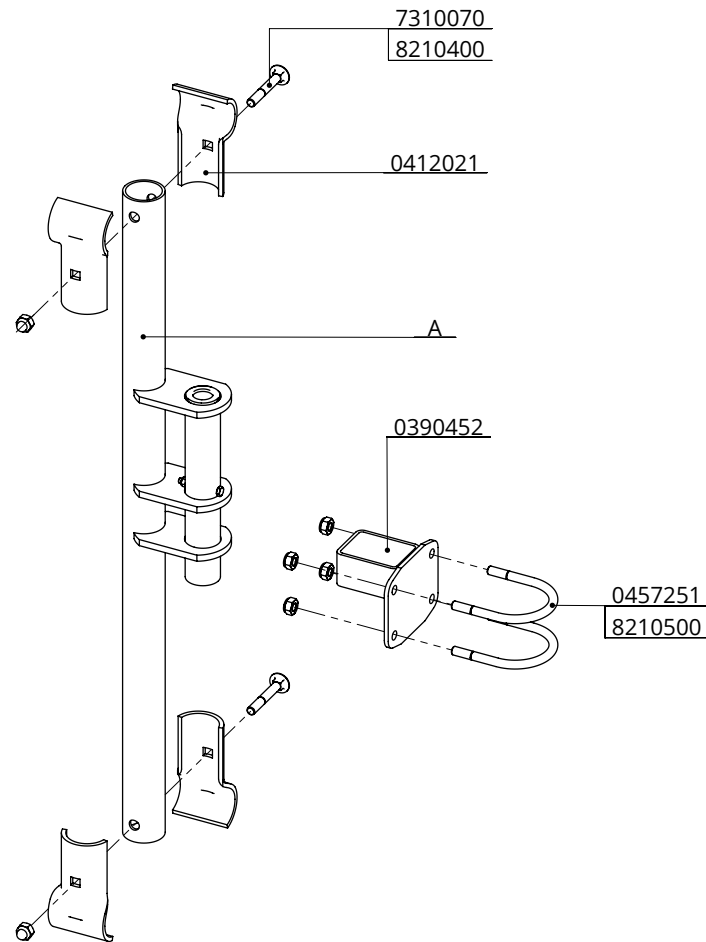

Item-nr.	Description	Number
0290991	tube link f. castor wheel NML	1
0290992	assembly parts for mounting castor wheel	1

assembly parts for mounting castor wheel

Item-nr.	Description	Number
0390490	wheel 400x8 non puncture	1
0409026	strap 60mm for strap clamp	2
0455076	threaded strap M10/48x75mm galv.	4
0456086	threaded strap M10/60x90mm galv.	4
1106200	stopper 60mm	1
8210500	self locking nylon nut M10 galv.	8

Order-nr.	Description	Number
0390411	locking pin 125cm, lock pin excl.	1
1140970	lock pin r4,5 nr. 280	1

locking pin 125cm, lock pin incl.

spinder
DAIRY HOUSING CONCEPTS

Number: 0390410-O

Unit: mm

Date: 1-12-2015

Tekening blijft ons eigendom en mag niet gekopieerd, aan derden getoond of op andere wijze worden gebruikt.
Aan de gegevens op deze tekening kunnen geen rechten worden ontleend.

Item-nr.	Description	Number
0390452	universal locking point wall/76mm	1
0457251	threaded strap M10/76x105 mm galv.	2
8210500	self locking nylon nut M10 galv.	4

locking point for standpost 76mm

Number:	0390445-O
Unit:	mm
Date:	25-3-2019

Item-nr.	Description	A
0390450	universal locking point 53cm/76mm	0390451
0390460	universal locking point 79cm/76mm	0390461
0390465	universal locking point 95cm/76mm	0390466
0390470	universal locking point 112cm/76mm	0390471