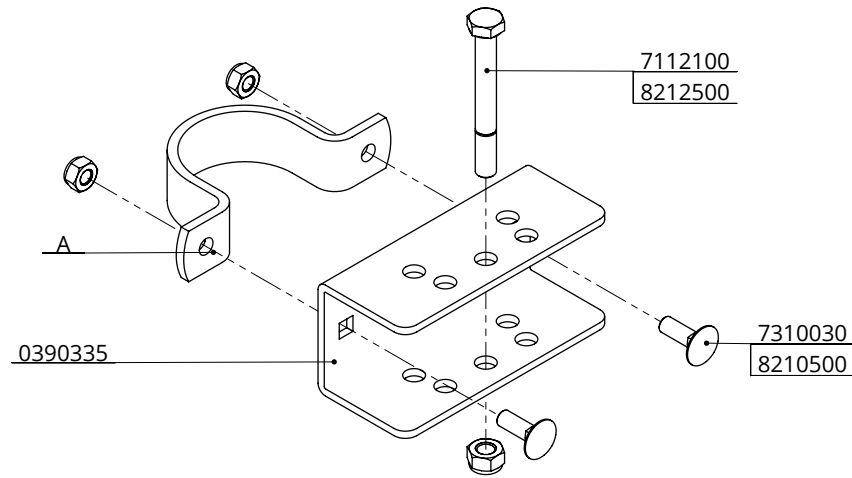

Item-nr.	Description	A
0390331	set of universal fasteners, to 60mm	0418020
0390332	set of universal fasteners, to 76mm	0418025
0390333	set of universal fasteners, to 89mm	0418030

Order-nr.	Description	Number
0390335	universal fastener	2
7112100	hexagon-head bolt M12x100 galv.	2
7310030	coach bolt M10x30 galv.	4
8210500	self locking nylon nut M10 galv.	4
8212500	self locking nylon nut M12 galv.	2
A	mounting clip	2

set of universal fasteners

spinder

DAIRY HOUSING CONCEPTS

Number: 039033x-O

Unit: mm

Date: 28-8-2019