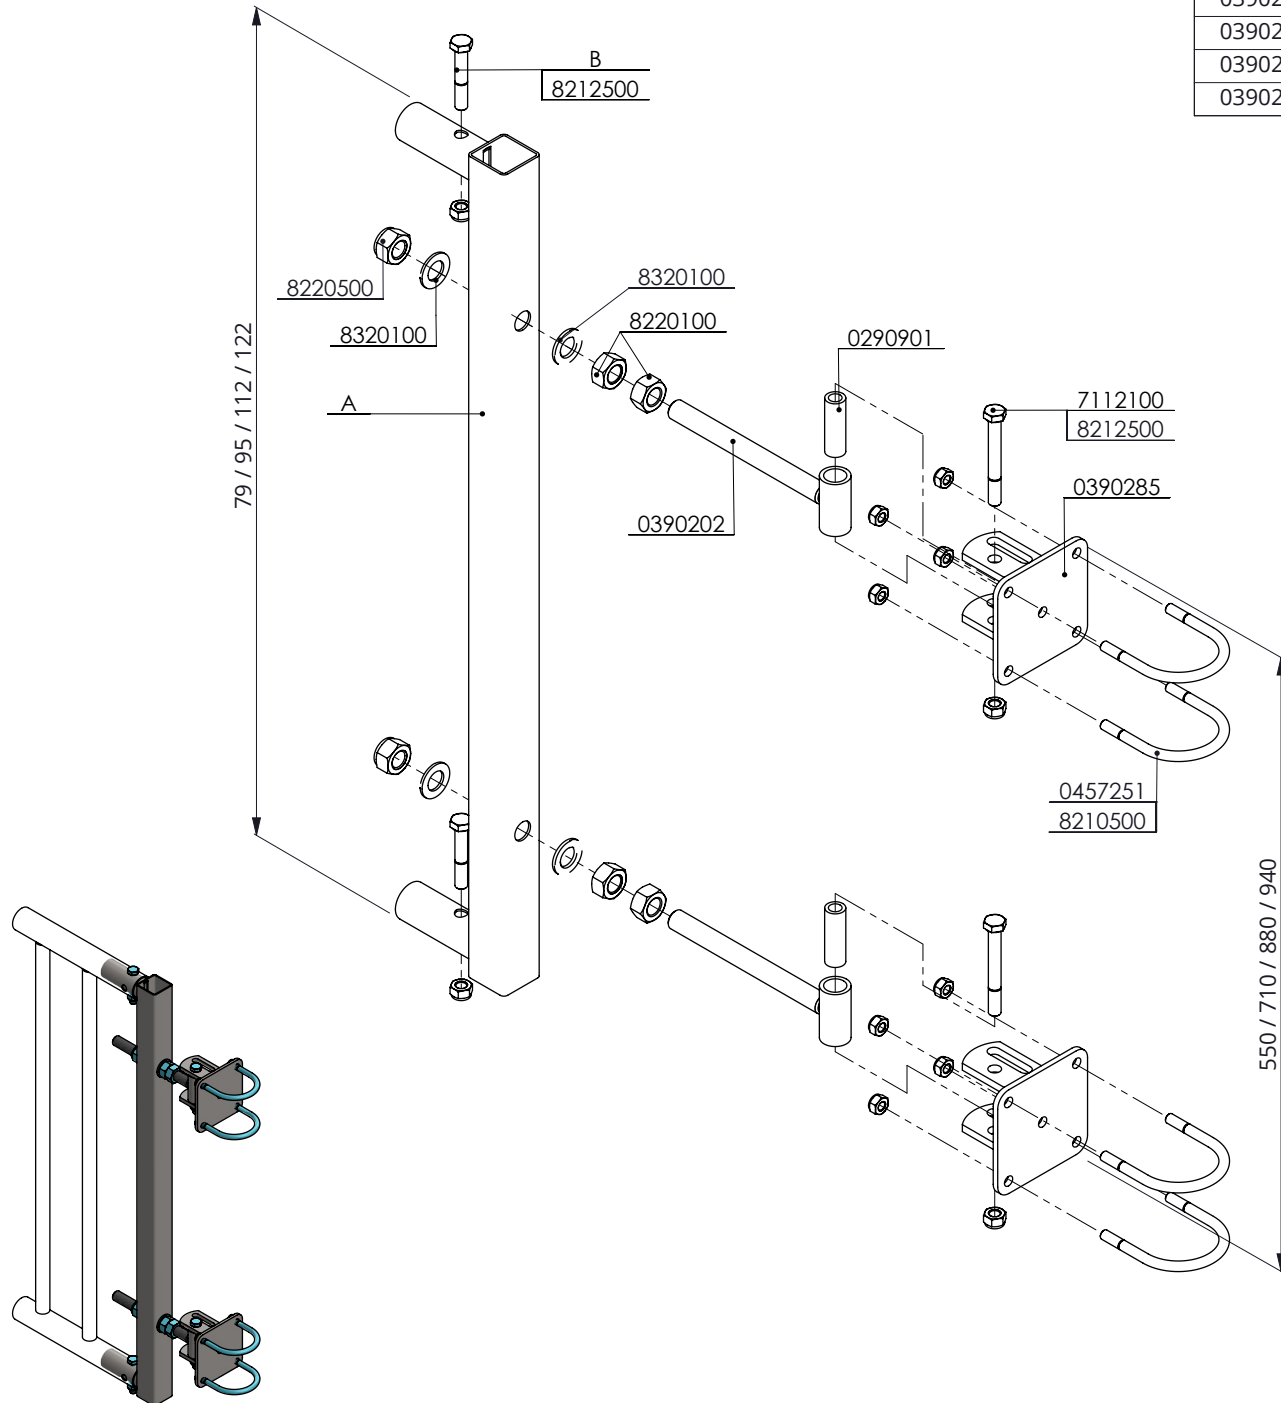

Item-nr.	Description	Number
0190130	tube 1,5"x20cm	2
0408005	cross plate for cross clamp	2
0408006	sd-strap 48mm	6
0412021	plate for T-clamp 48x48mm	4
7110040	hexagon-head tap bolt M10x40 galv	4
7110050	hexagon-head bolt M10x50 galv.	4
7310070	coach bolt m10x70 galv.	2
8210400	self locking capped nut M10 galv.	2

assembly part support post/feed front

spinder

DAIRY HOUSING CONCEPTS

Number: 0390190-O

Unit: mm

Date: 23-3-2018

Item-nr.	Description	A	B
0390250	adjustable pivot for barrier 79cm 48mm	0390253	7112070
0390255	adjustable pivot for barrier 95cm 48mm	0390257	7112070
0390260	adjustable pivot for barrier 112cm 48mm	0390262	7112070
0390270	adjustable pivot for barrier 122cm 60mm	0390272	7112080

Item-nr.	Description	Number
0290901	bearing bush r20x4 L=62mm	2
0390202	hinge M20 for partition barrier	2
0390285	fastener 60mm/76mm/wall	2
0457251	threaded strap M10/76x105 mm galv.	4
7112100	hexagon-head bolt M12x100 galv.	2
8210500	self locking nylon nut M10 galv.	8
8212500	self locking nylon nut M12 galv.	4
8220100	hexagon nut M20 galv.	4
8220500	self locking nylon nut M20	2
8320100	washer M20 (20x37x3)	4
A	mounting tube adjustable pivot M20	1
B	hexagon-head bolt M12 galv.	2