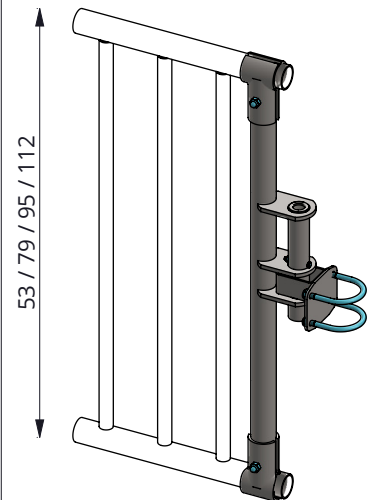

Order-nr.	Description	Number
0390411	locking pin 125cm, lock pin excl.	1
1140970	lock pin r4,5 nr. 280	1

locking pin 125cm, lock pin incl.

spinder
DAIRY HOUSING CONCEPTS

Number: 0390410-O

Unit: mm

Date: 1-12-2015

Tekening blijft ons eigendom en mag niet gekopieerd, aan derden getoond of op andere wijze worden gebruikt.
Aan de gegevens op deze tekening kunnen geen rechten worden ontleend.

Item-nr.	Description	Number
0390452	universal locking point wall/76mm	1
0457251	threaded strap M10/76x105 mm galv.	2
8210500	self locking nylon nut M10 galv.	4

locking point for standpost 76mm

Number:	0390445-O
Unit:	mm
Date:	25-3-2019

Item-nr.	Description	A
0390450	universal locking point 53cm/76mm	0390451
0390460	universal locking point 79cm/76mm	0390461
0390465	universal locking point 95cm/76mm	0390466
0390470	universal locking point 112cm/76mm	0390471