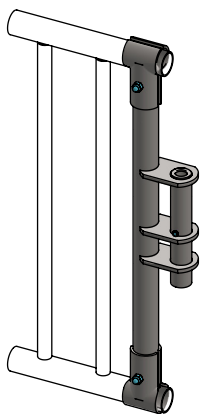

Order-nr.	Description	Number
0390452	universal locking point wall/76mm	1
0412021	plate for T-clamp 48x48mm	4
0457251	threaded strap M10/76x105 mm galv.	2
7310070	coach bolt M10x70 galv.	2
8210400	self locking capped nut M10 galv.	2
8210500	self locking nylon nut M10 galv.	4
A	compos. universal locking point	1

universal locking point /76mm

spinder

DAIRY HOUSING CONCEPTS

Number: 03904xx-O

Unit: mm

Date: 28-8-2019

Order-nr.	Description	Number
0390461	compos.universal locking point 79cm/76mm	1
0412021	plate for T-clamp 48x48mm	4
7310070	coach bolt m10x70 galv.	2
8210400	self locking capped nut M10 galv.	2

universal locking point 79cm

spinder

DAIRY HOUSING CONCEPTS

Number: 0390462-O

Unit: mm

Date: 1-12-2015

Tekening blijft ons eigendom en mag niet gekopieerd, aan derden getoond of op andere wijze worden gebruikt. Aan de gegevens op deze tekening kunnen geen rechten worden ontleend.