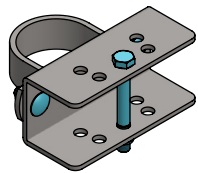

set of universal fasteners, to wall

spinder

DAIRY HOUSING CONCEPTS

Number: 0390330-O

Unit: mm

Date: 18-9-2017

Tekening blijft ons eigendom en mag niet gekopieerd, aan derden getoond of op andere wijze worden gebruikt. Aan de gegevens op deze tekening kunnen geen rechten worden ontleend.

Item-nr.	Description	A
0390331	set of universal fasteners, to 60mm	0418020
0390332	set of universal fasteners, to 76mm	0418025
0390333	set of universal fasteners, to 89mm	0418030

Order-nr.	Description	Number
0390335	universal fastener	2
7112100	hexagon-head bolt M12x100 galv.	2
7310030	coach bolt M10x30 galv.	4
8210500	self locking nylon nut M10 galv.	4
8212500	self locking nylon nut M12 galv.	2
A	mounting clip	2