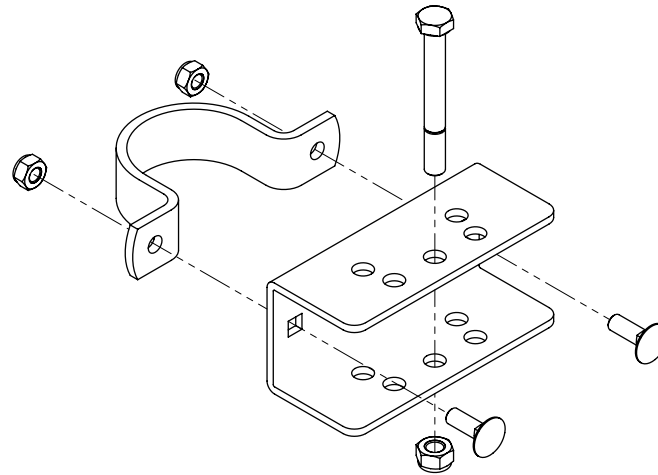

Item-nr.	Description	A
0390331	set of universal fasteners, to 60mm	0418020
0390332	set of universal fasteners, to 76mm	0418025
0390333	set of universal fasteners, to 89mm	0418030

Order-nr.	Description	Number
0390335	universal fastener	2
7112100	hexagon-head bolt M12x100 galv.	2
7310030	coach bolt M10x30 galv.	4
8210500	self locking nylon nut M10 galv.	4
8212500	self locking nylon nut M12 galv.	2
A	mounting clip	2

set of universal fasteners

spinder

DAIRY HOUSING CONCEPTS

Number: 039033x-O

Unit: mm

Date: 28-8-2019