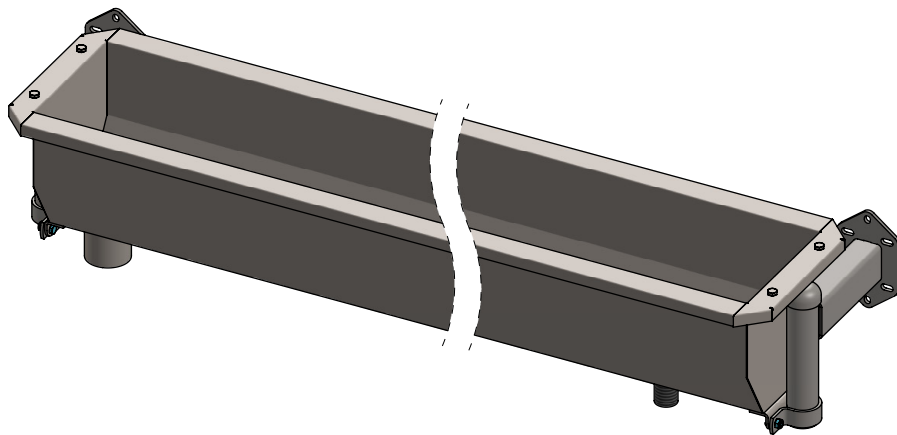

trough stainl.st. floor low press.

spinder

DAIRY HOUSING CONCEPTS

Number: 0612xx5-O

Unit: mm

Date: 18-6-2021

Item-nr.	Description	A
0612655	trough stainles.st.150 cm wall low press	0612156
0612705	trough stainles.st.200 cm wall low press	0612206
0612755	trough stainles.st.300 cm wall low press	0612310