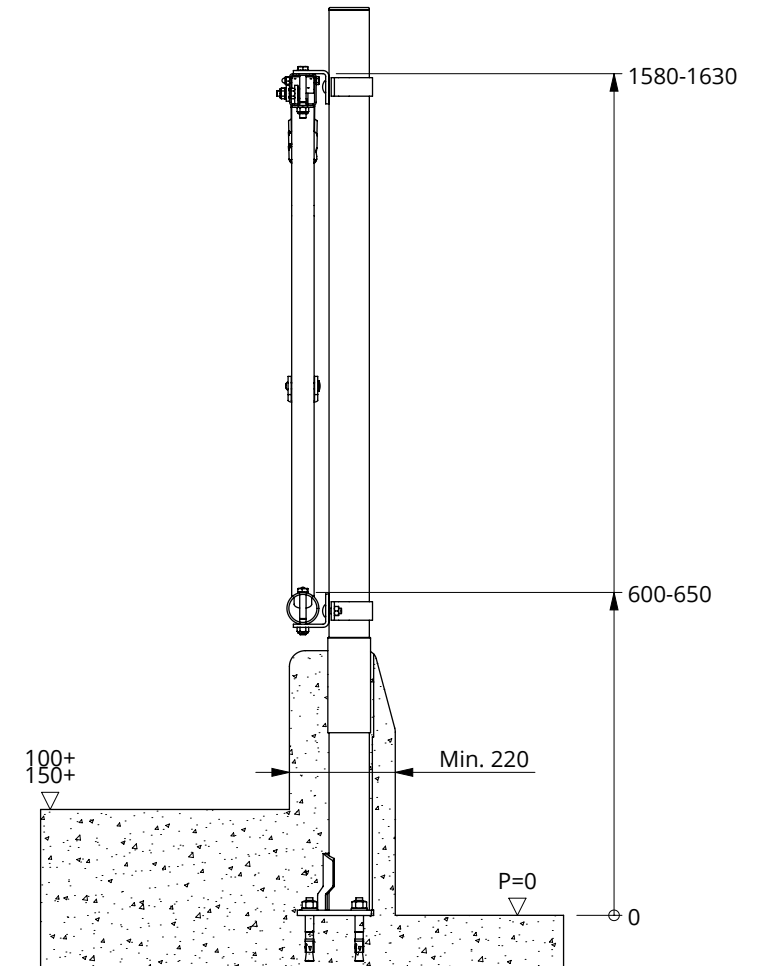

assembly self-locking feed front Limo

spinder
DAIRY HOUSING CONCEPTS

Number:	2466-A
Unit:	mm
Date:	18-4-2016

Tekening blijft ons eigendom en mag niet gekopieerd, aan derden getoond of op andere wijze worden gebruikt. Aan de gegevens op deze tekening kunnen geen rechten worden ontleend.