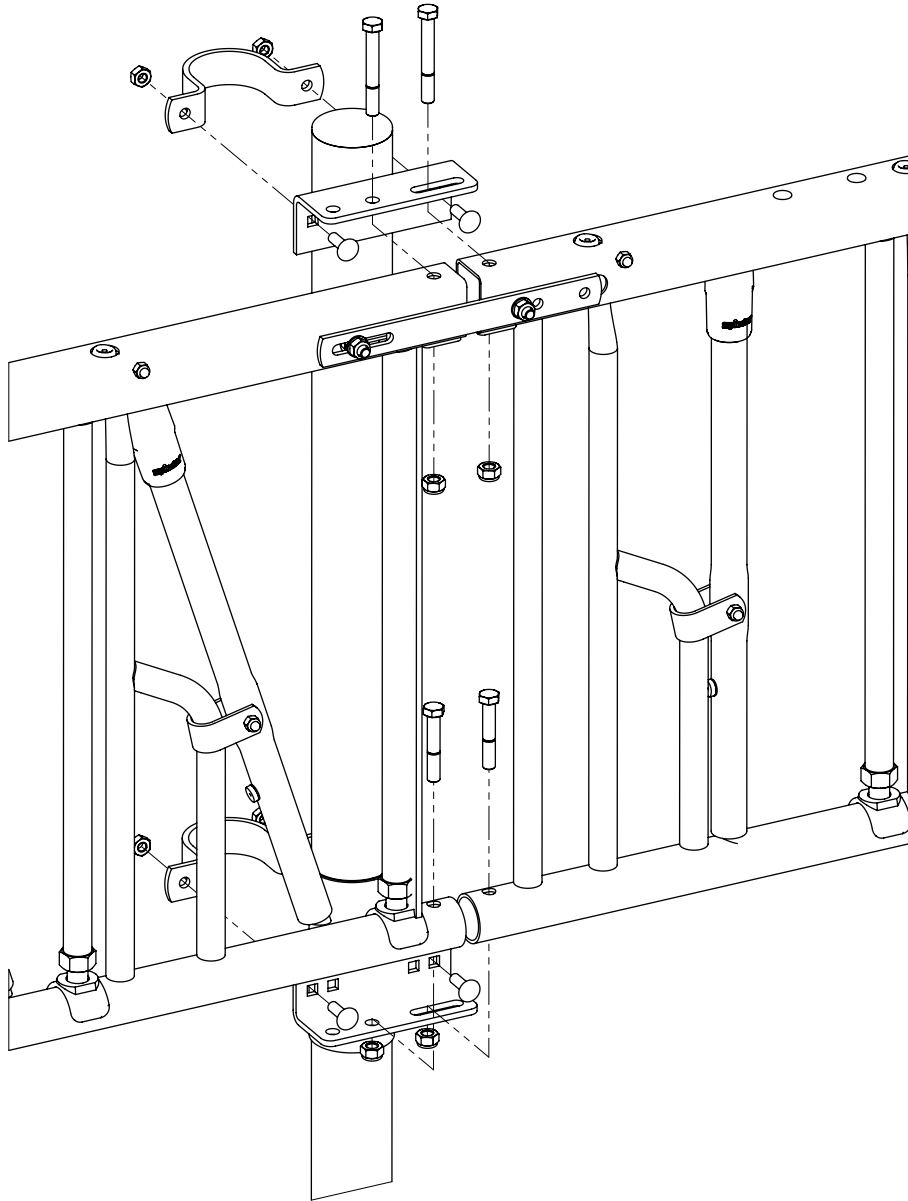

assembly self-locking feed front for calves

spinder
DAIRY HOUSING CONCEPTS

Number:	2465-A
Unit:	mm
Date:	18-4-2016

Tekening blijft ons eigendom en mag niet gekopieerd, aan derden getoond of op andere wijze worden gebruikt. Aan de gegevens op deze tekening kunnen geen rechten worden ontleend.