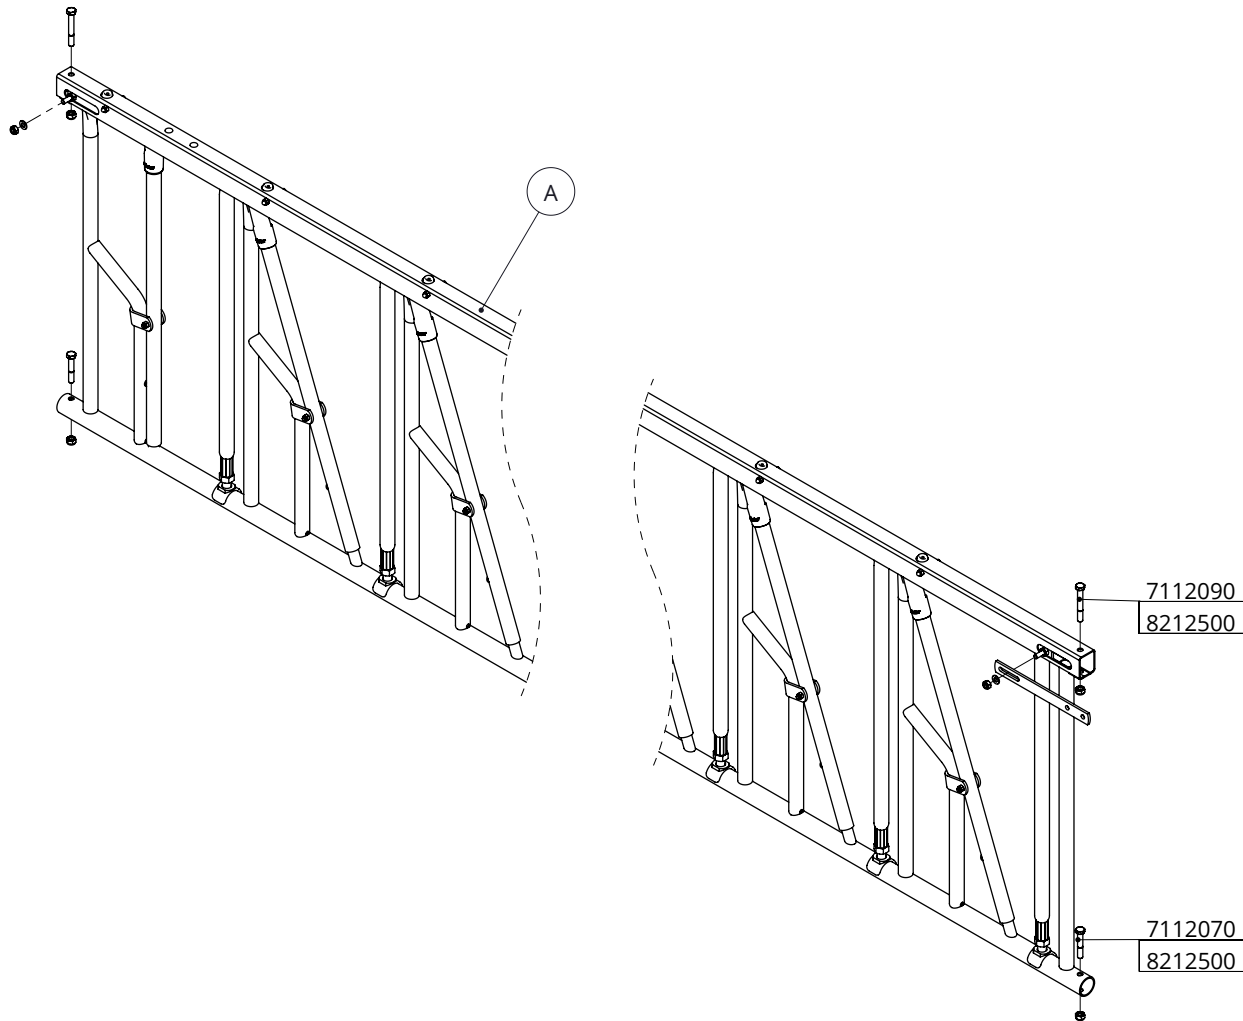

assembly self-locking feed front for
heifers

spinder
DAIRY HOUSING CONCEPTS

Number:	2462-A
Unit:	mm
Date:	20-4-2016

Tekening blijft ons eigendom en mag niet gekopieerd, aan derden getoond of op andere wijze worden gebruikt.
Aan de gegevens op deze tekening kunnen geen rechten worden ontleend.