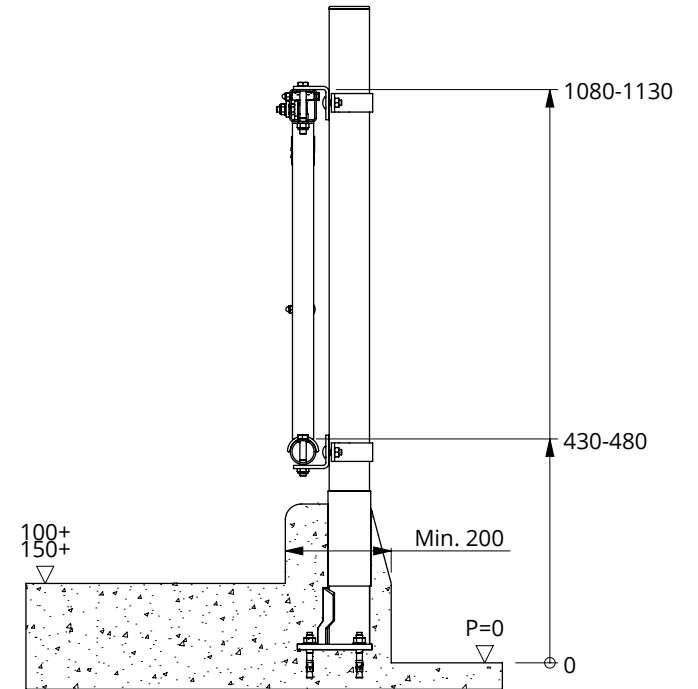

assembly self-locking feed front for calves

spinder
DAIRY HOUSING CONCEPTS

Number:	2465-A
Unit:	mm
Date:	18-4-2016

Tekening blijft ons eigendom en mag niet gekopieerd, aan derden getoond of op andere wijze worden gebruikt. Aan de gegevens op deze tekening kunnen geen rechten worden ontleend.