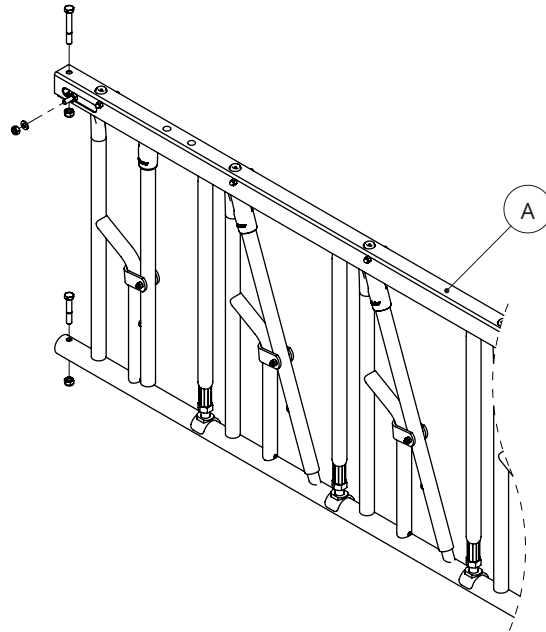

spinder
DAIRY HOUSING CONCEPTS

Number:	2463xxx-O
Unit:	mm
Date:	1-5-2018

assembly self-locking feed front for heifers

spinder
DAIRY HOUSING CONCEPTS

Number:	2463-A
Unit:	mm
Date:	20-4-2016

Tekening blijft ons eigendom en mag niet gekopieerd, aan derden getoond of op andere wijze worden gebruikt. Aan de gegevens op deze tekening kunnen geen rechten worden ontleend.