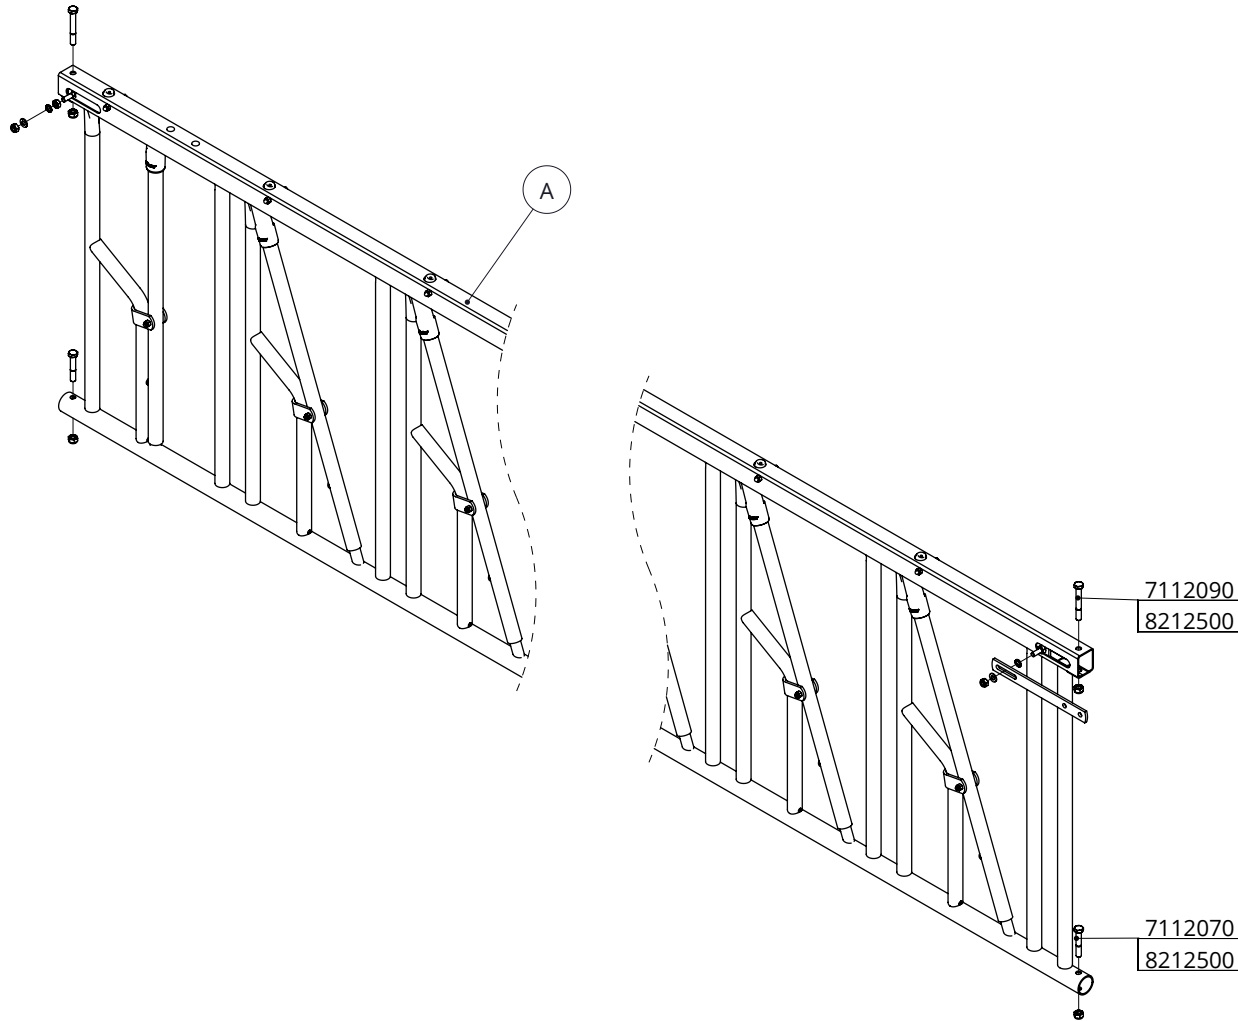

spinder

DAIRY HOUSING CONCEPTS

Number: 2461xxx-O

Unit: mm

Date: 1-5-2018

assembly self-locking feed front for cows

Number:	2461-A
Unit:	mm
Date:	20-4-2016

Tekening blijft ons eigendom en mag niet gekopieerd, aan derden getoond of op andere wijze worden gebruikt. Aan de gegevens op deze tekening kunnen geen rechten worden ontleend.