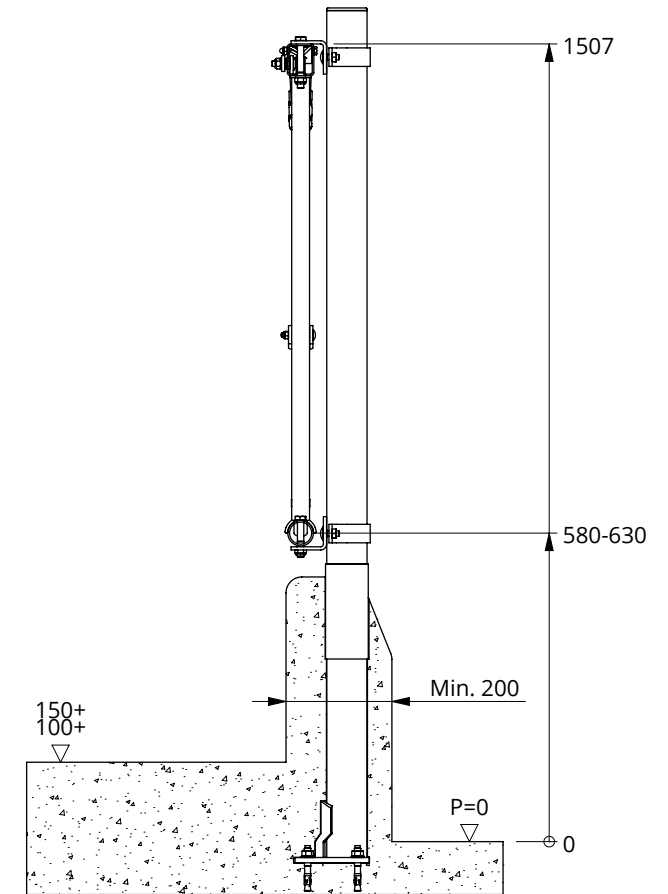

assembly self-locking feed front for heifers

spinder
DAIRY HOUSING CONCEPTS

Number:	2463-A
Unit:	mm
Date:	20-4-2016

Tekening blijft ons eigendom en mag niet gekopieerd, aan derden getoond of op andere wijze worden gebruikt. Aan de gegevens op deze tekening kunnen geen rechten worden ontleend.