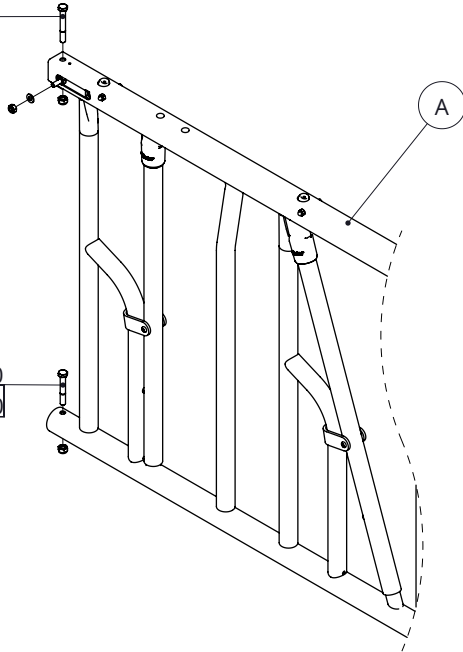

7112090
8212500

7112080
8212500

Item-nr.	Description	A
2466200	self lock. feed fr. Limo 65/104x136 2fo	2466209
2466240	self lock. feed fr. Limo 75/104x150 2fo	2466249
2466300	self lock. feed fr. Limo 65/104x199 3fo	2466309
2466320	self lock. feed fr. Limo 70/104x214 3fo	2466329
2466340	self lock. feed fr. Limo 75/104x225 3fo	2466349
2466400	self lock. feed fr. Limo 65/104x262 4fo	2466409
2466420	self lock. feed fr. Limo 70/104x283 4fo	2466429
2466440	self lock. feed fr. Limo 75/104x300 4fo	2466449
2466500	self lock. feed fr. Limo 65/104x325 5fo	2466509
2466520	self lock. feed fr. Limo 70/104x355 5fo	2466529
2466620	selflock. feedfr. Limo 70/104x435 7fo	2466629
2466720	selflock. fr. Limo 70/104x495 7fo	2466729

use threaded strap for middle attachment

Item-nr.	Description	Number
0457251	threaded strap M10/76x105 mm galv.	2
8310100	washer M10 (10x21x2)	4
8210100	hexagon nut M10 galv.	4

Item-nr.	Description	Number
A	feed front Limo	1
7112080	hexagon-head bolt M12x80 galv.	2
7112090	hexagon-head bolt M12x90 galv.	2
8212500	self locking nylon nut M12 galv.	4

selflock. feedfr. Limo

spinder
DAIRY HOUSING CONCEPTS

Number:	2466xxx-O
Unit:	mm
Date:	26-4-2018