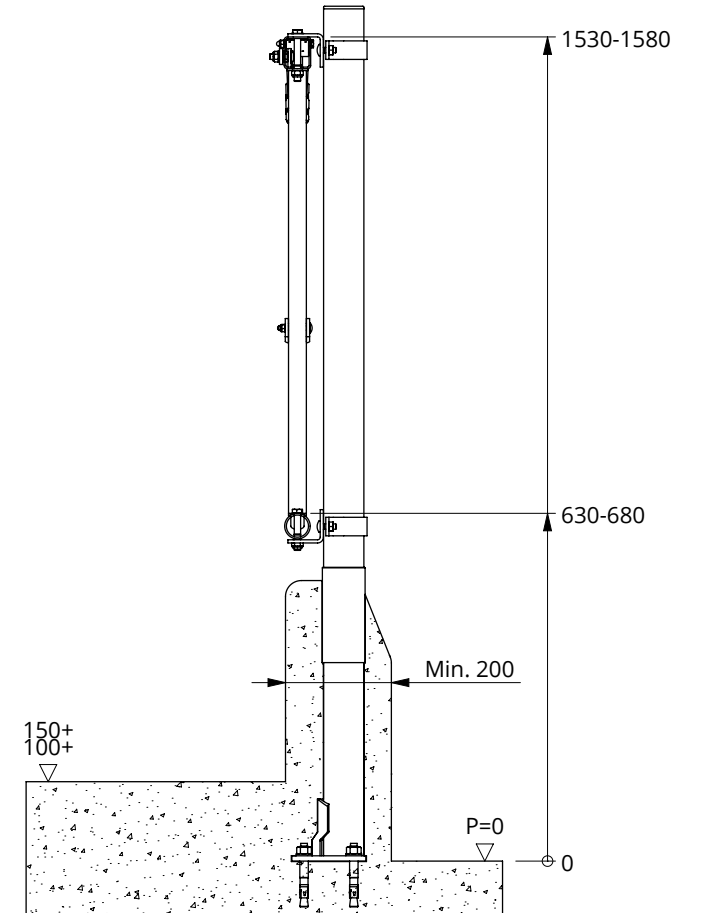

Item-nr.	Description	Number
A	self locking feed front	1
7112070	hexagon-head bolt M12x70 galv.	2
7112090	hexagon-head bolt m12x90 galv.	2
8212500	self locking nylon nut M12 galv.	4

self locking feed front

spinder

DAIRY HOUSING CONCEPTS

Number: 2461xxx-O

Unit: mm

Date: 1-5-2018

assembly self-locking feed front for cows

Number:	2461-A
Unit:	mm
Date:	20-4-2016

Tekening blijft ons eigendom en mag niet gekopieerd, aan derden getoond of op andere wijze worden gebruikt. Aan de gegevens op deze tekening kunnen geen rechten worden ontleend.

Item-nr.	Description	A
2462100	feed front (neck width=18cm) 55/95x119	2462105
2462200	feed front (neck width=18cm) 55/95x171	2462205
2462300	feed front (neck width=18cm) 55/95x219	2462305
2462400	feed front (neck width=18cm) 55/95x274	2462405
2462500	feed front (neck width=18cm) 55/95x325	2462505

Item-nr.	Description	Number
A	feed front	1
7112070	hexagon-head bolt M12x70 galv.	2
7112090	hexagon-head bolt m12x90 galv.	2
8212500	self locking nylon nut M12 galv.	4

feed front (neck width=18cm)

spinder
DAIRY HOUSING CONCEPTS