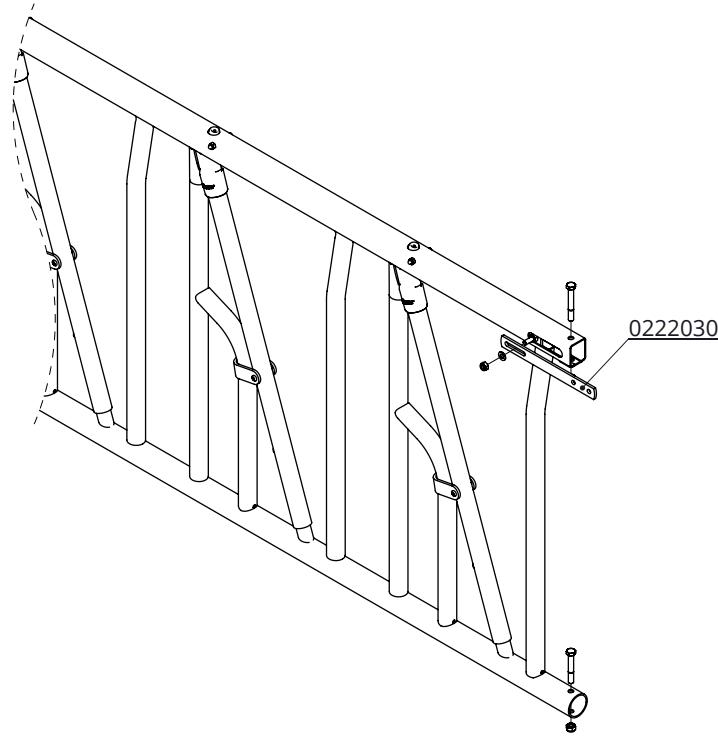

7112090
8212500

7112080
8212500

Item-nr.	Description	A
2466200	self lock. feed fr. Limo 65/104x136 2fo	2466209
2466240	self lock. feed fr. Limo 75/104x150 2fo	2466249
2466300	self lock. feed fr. Limo 65/104x199 3fo	2466309
2466320	self lock. feed fr. Limo 70/104x214 3fo	2466329
2466340	self lock. feed fr. Limo 75/104x225 3fo	2466349
2466400	self lock. feed fr. Limo 65/104x262 4fo	2466409
2466420	self lock. feed fr. Limo 70/104x283 4fo	2466429
2466440	self lock. feed fr. Limo 75/104x300 4fo	2466449
2466500	self lock. feed fr. Limo 65/104x325 5fo	2466509
2466520	self lock. feed fr. Limo 70/104x355 5fo	2466529
2466620	selflock. feedfr. Limo 70/104x435 7fo	2466629
2466720	selflock. fr. Limo 70/104x495 7fo	2466729

use threaded strap for middle attachment

Item-nr.	Description	Number
0457251	threaded strap M10/76x105 mm galv.	2
8310100	washer M10 (10x21x2)	4
8210100	hexagon nut M10 galv.	4

Item-nr.	Description	Number
A	feed front Limo	1
7112080	hexagon-head bolt M12x80 galv.	2
7112090	hexagon-head bolt M12x90 galv.	2
8212500	self locking nylon nut M12 galv.	4

selflock. feedfr. Limo

spinder
DAIRY HOUSING CONCEPTS

Number:	2466xxx-O
Unit:	mm
Date:	26-4-2018