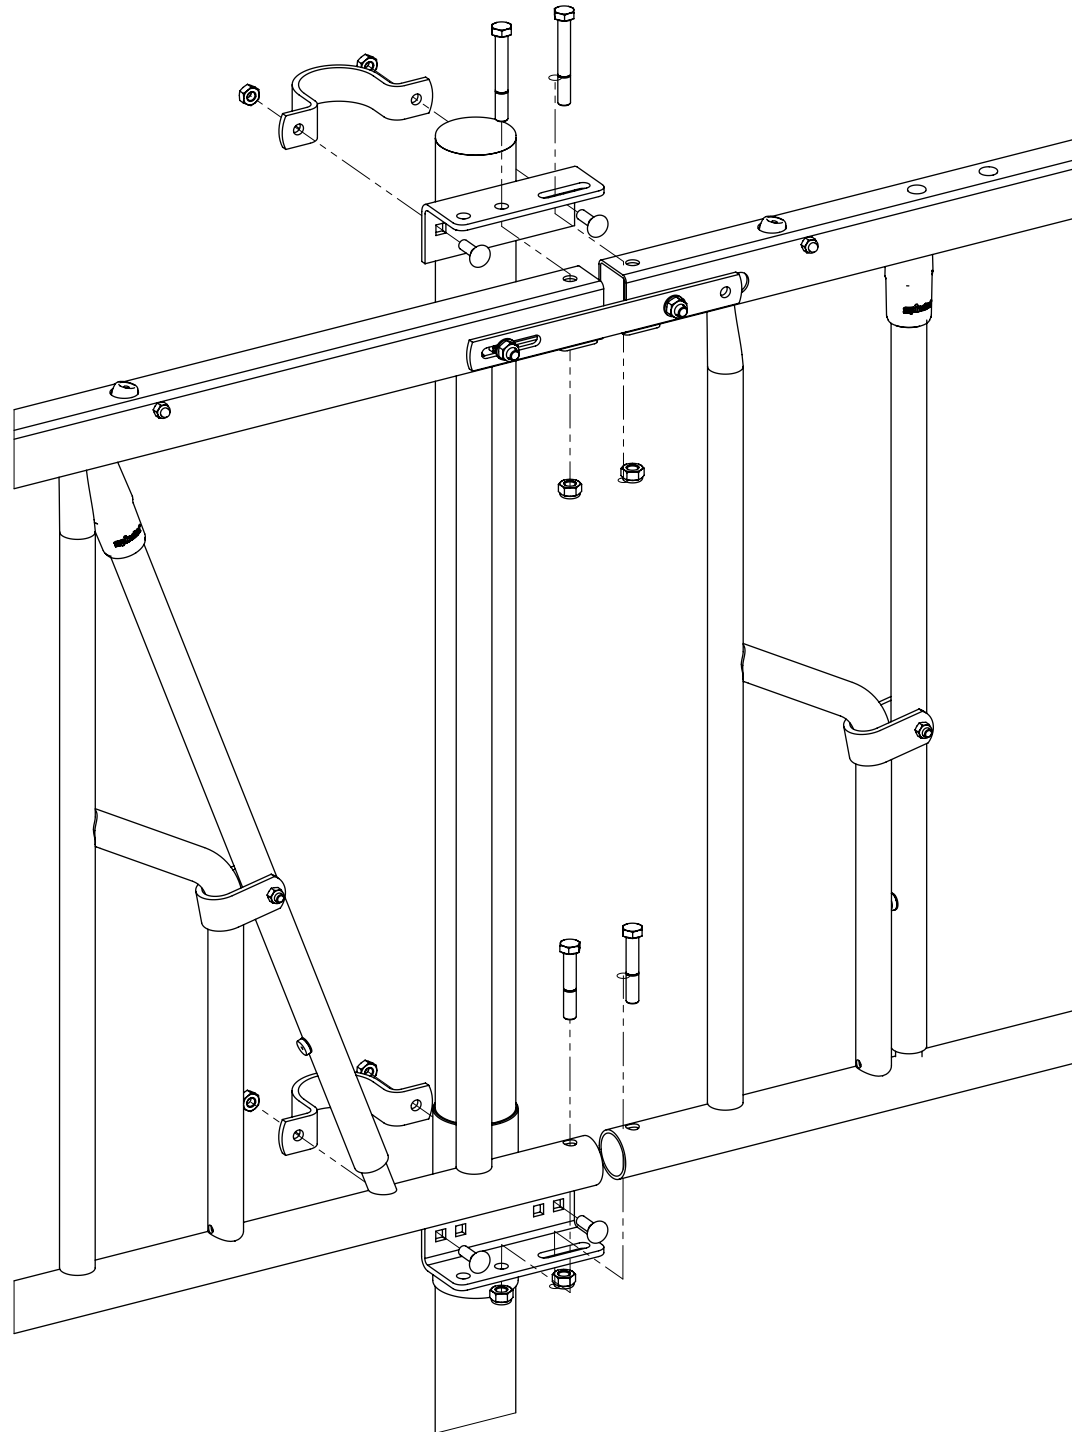

Item-nr.	Description	A
2461200	self locking feed front 65/95x134 2fo	2461205
2461240	self locking feed front 75/95x150 2fo	2461245
2461260	self locking feed front 65/95x184 3fo	2461265
2461300	self locking feed front 65/95x198 3fo	2461305
2461320	self locking feed front 70/95x214 3fo	2461325
2461340	self locking feed front 75/95x225 3fo	2461345
2461360	self locking feed front 65/95x248 4fo	2461365
2461400	self locking feed front 65/95x262 4fo	2461405
2461420	self locking feed front 70/95x282 4fo	2461425
2461440	self locking feed front 75/95x300 4fo	2461445
2461500	self locking feed front 65/95x325 5fo	2461505

Item-nr.	Description	Number
A	self locking feed front	1
7112070	hexagon-head bolt M12x70 galv.	2
7112090	hexagon-head bolt m12x90 galv.	2
8212500	self locking nylon nut M12 galv.	4

self locking feed front

spinder

DAIRY HOUSING CONCEPTS

Number: 2461xxx-O

Unit: mm

Date: 1-5-2018

assembly self-locking feed front for cows

Number:	2461-A
Unit:	mm
Date:	20-4-2016

Tekening blijft ons eigendom en mag niet gekopieerd, aan derden getoond of op andere wijze worden gebruikt. Aan de gegevens op deze tekening kunnen geen rechten worden ontleend.

Item-nr.	Description	A
2462100	feed front (neck width=18cm) 55/95x119	2462105
2462200	feed front (neck width=18cm) 55/95x171	2462205
2462300	feed front (neck width=18cm) 55/95x219	2462305
2462400	feed front (neck width=18cm) 55/95x274	2462405
2462500	feed front (neck width=18cm) 55/95x325	2462505