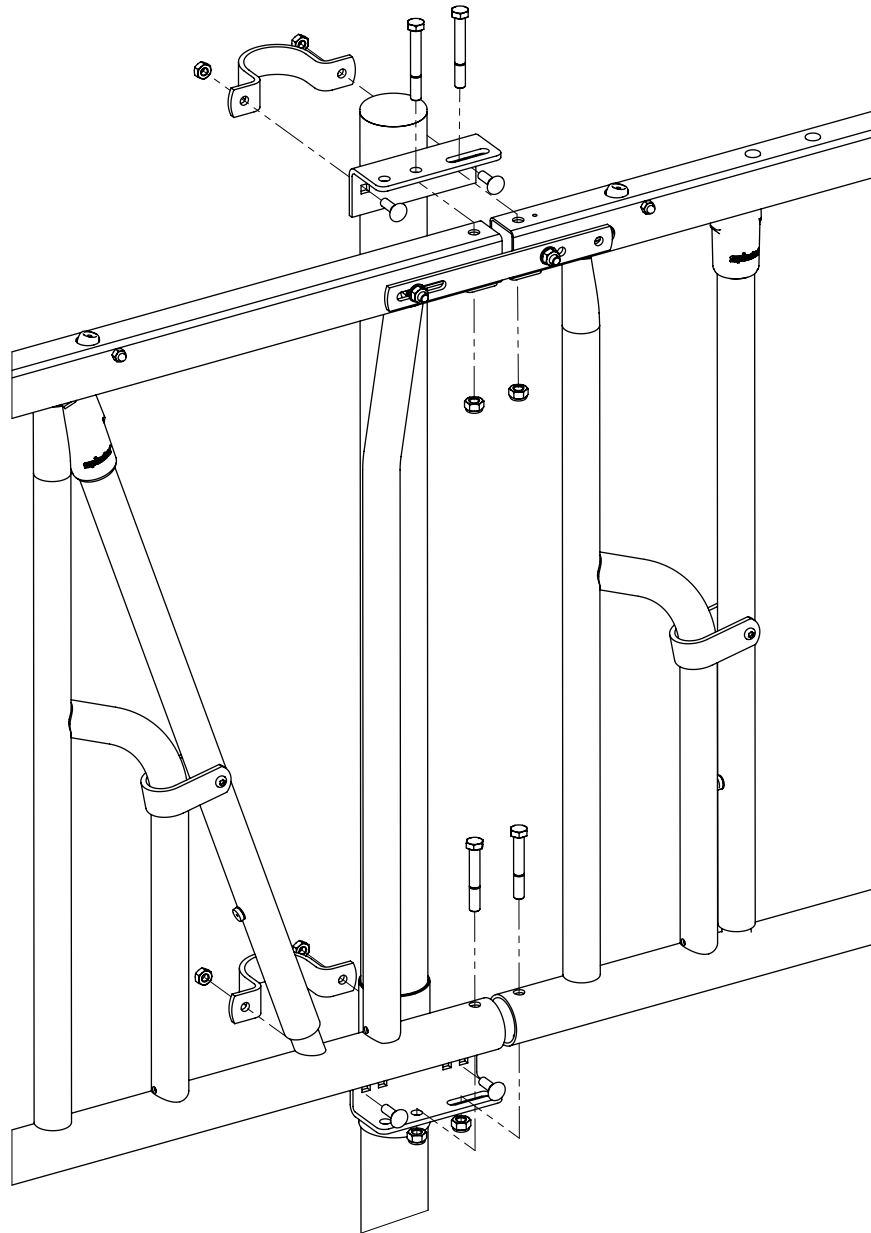

assembly self-locking feed front Limo

spinder
DAIRY HOUSING CONCEPTS

Number:	2466-A
Unit:	mm
Date:	18-4-2016

Tekening blijft ons eigendom en mag niet gekopieerd, aan derden getoond of op andere wijze worden gebruikt. Aan de gegevens op deze tekening kunnen geen rechten worden ontleend.