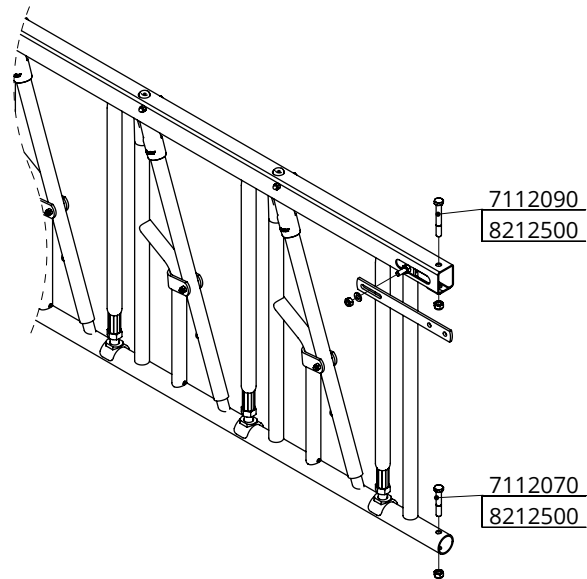

spinder
DAIRY HOUSING CONCEPTS

Number:	2463xxx-O
Unit:	mm
Date:	1-5-2018

assembly self-locking feed front for heifers

spinder
DAIRY HOUSING CONCEPTS

Number:	2463-A
Unit:	mm
Date:	20-4-2016

Tekening blijft ons eigendom en mag niet gekopieerd, aan derden getoond of op andere wijze worden gebruikt. Aan de gegevens op deze tekening kunnen geen rechten worden ontleend.