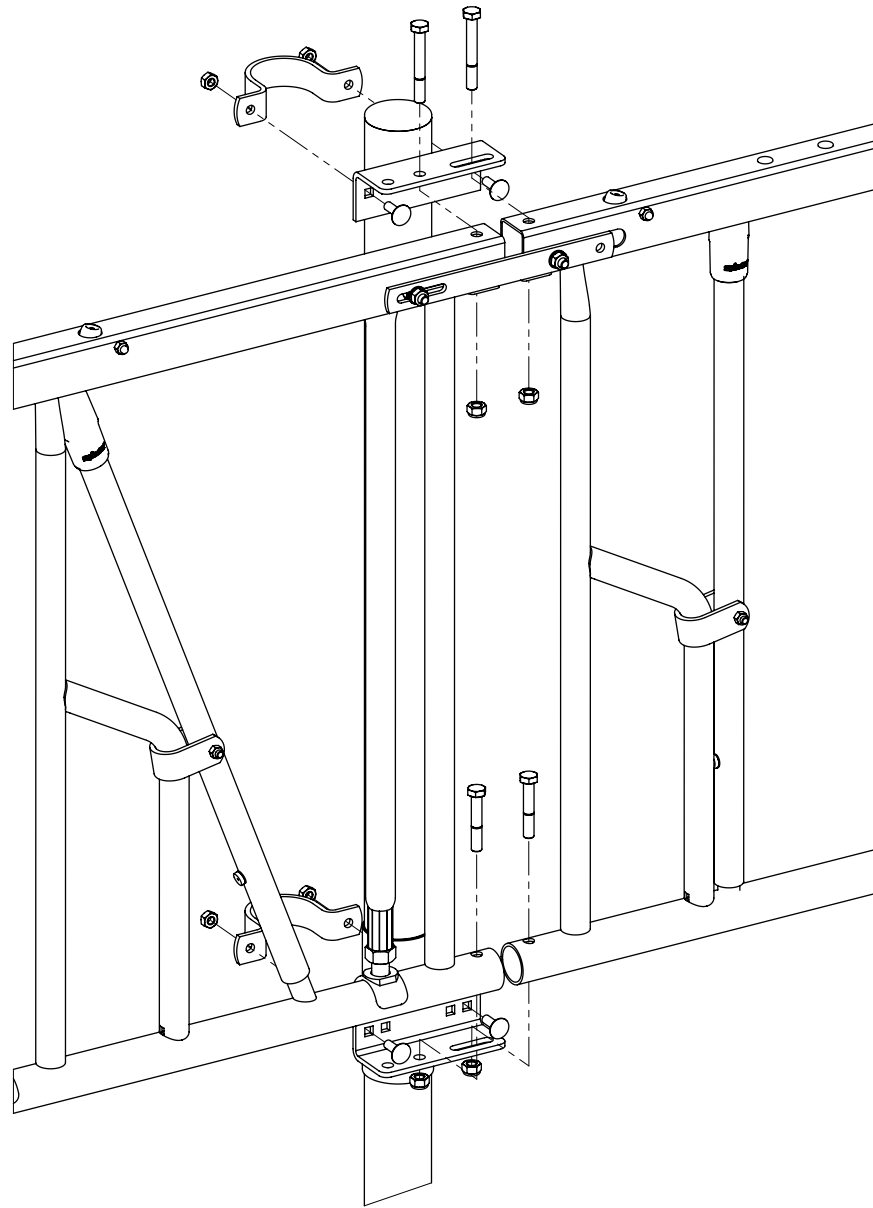

assembly self-locking feed front for heifers

spinder
DAIRY HOUSING CONCEPTS

Number:	2463-A
Unit:	mm
Date:	20-4-2016

Tekening blijft ons eigendom en mag niet gekopieerd, aan derden getoond of op andere wijze worden gebruikt. Aan de gegevens op deze tekening kunnen geen rechten worden ontleend.