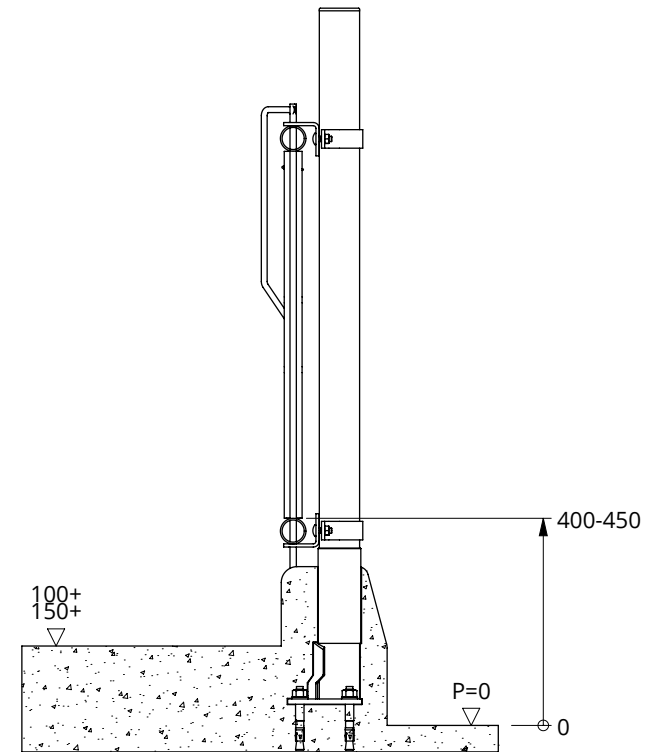

Item-nr.	Description	Number
A	tombstone feed fence frame	1
0290010	hinge pin 100cm	1
0390401	locking pin 100cm, lock pin excl.	1
1140970	lock pin r4,5 nr. 280	1

tombstone feed front

**spinder**

DAIRY HOUSING CONCEPTS

Item-nr.	Description	A
2225200	tombstone feed front 36/79x180cm 5 f.o.	2225205
2225300	tombstone feed front 36/79x216cm 6 f.o.	2225305
2225360	tombstone feed front 36/79x253cm 7 f.o.	2225365
2225400	tombstone feed front 36/79x289cm 8 f.o.	2225405
2225500	tombstone feed front 36/79x325cm 9 f.o.	2225505

Number: 2225xxx-O

Unit: mm

Date: 3-5-2018