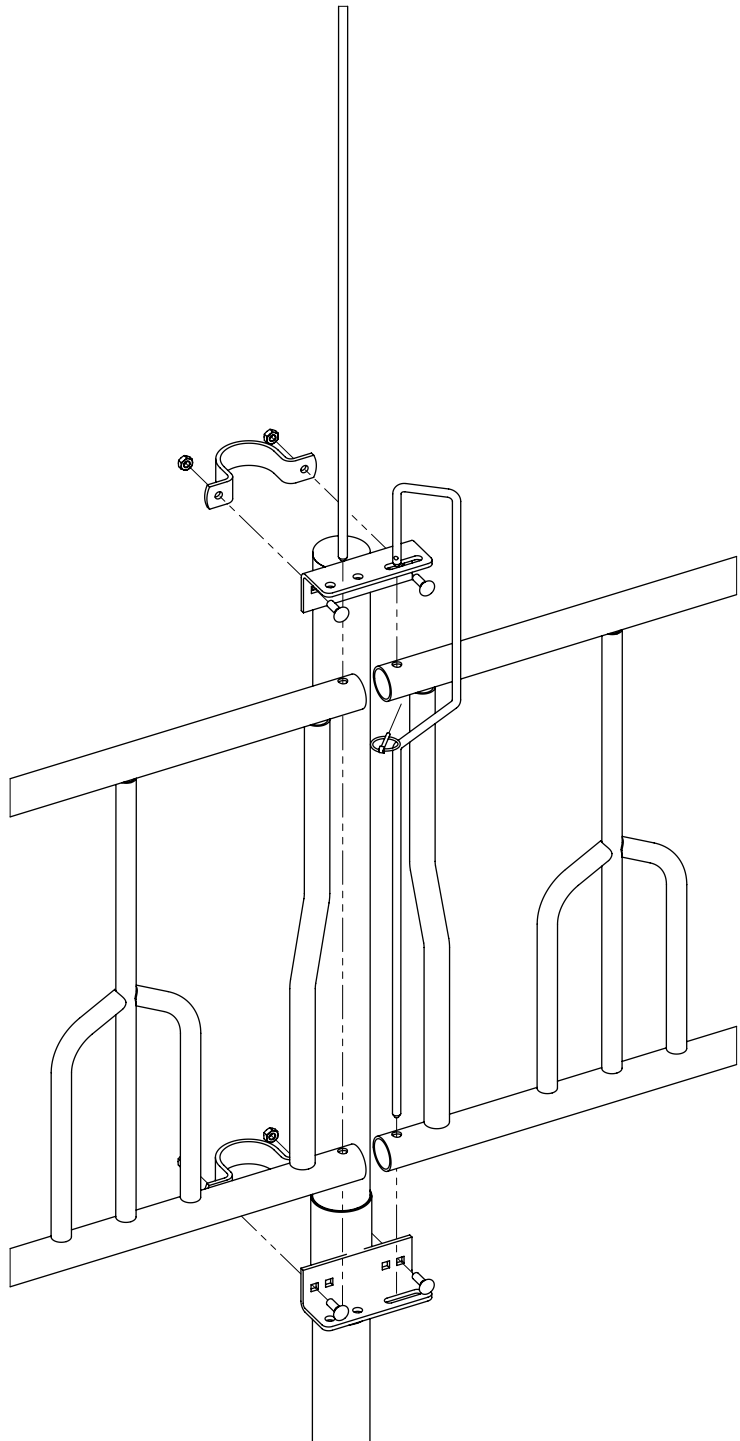

Item-nr.	Description	Number
A	tombstone feed fence frame	1
0290010	hinge pin 100cm	1
0390401	locking pin 100cm, lock pin excl.	1
1140970	lock pin r4,5 nr. 280	1

tombstone feed front

**spinder**

DAIRY HOUSING CONCEPTS

Item-nr.	Description	A
2225200	tombstone feed front 36/79x180cm 5 f.o.	2225205
2225300	tombstone feed front 36/79x216cm 6 f.o.	2225305
2225360	tombstone feed front 36/79x253cm 7 f.o.	2225365
2225400	tombstone feed front 36/79x289cm 8 f.o.	2225405
2225500	tombstone feed front 36/79x325cm 9 f.o.	2225505

Number: 2225xxx-O

Unit: mm

Date: 3-5-2018